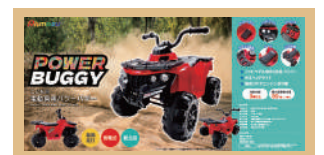

POWER BUGGY

こども用 電動乗用パワーバギー

電動
走行

充電式

組立品

ヘッド
ライト
点灯!

対象年齢
3歳以上

最大搭乗者体重
30kg

Electric riding 3wheel mini bike for kids

フットペダル

ヘッドライト

スイッチ

フロント装飾

シート

リア装飾

バギー型の電動乗用！ コンパクトで遊びやすい！

- フットペダル操作(前進・バック)
- 光るヘッドライト
- 組み立て用工具付き

- お子様の安全のために必ず取扱説明書をお読みください。
- 必ず大人と一緒に付き添ってご使用ください。

製品仕様

製品型番	RA-PBRO
本体サイズ	約(高さ)650×(幅)450×(全長)500mm
本体重量	約5kg
対象年齢	3歳~
最大搭乗者体重	30kg
走行速度	2.7km/h(目安)
バッテリー	DC6V 4Ah
電力供給	充電式(家庭用コンセント接続)AC100V 50/60Hz
充電時間	約8~10時間(走行時間約60分)
平均電池寿命	約300回(目安)
保証期間	ご購入日より6ヶ月間
製造国	中国

セット内容

- 車体一式(組立品)
- 組み立て用工具
- 充電用アダプター
- 取扱説明書/保証書

JAN レッド:4547035 405579

パッケージサイズ	約(高さ)330×(幅)310×(全長)610mm
パッケージ重量	5.95kg
パッケージ入数	1入

● パッケージイメージ(茶箱にカラーシール)

※各種案内に使用している製品の写真はイメージであり、印刷の都合上実際の色と異なる場合があります。また、外観や仕様、価格等は改良のため予告無く変更することがあります。