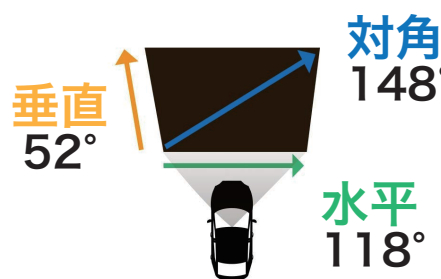

microSDカード対応

[最大64GBまで対応] 別売

○SDHCカード、SDXCカード対応

※Class10以上をご使用ください。

縦方向360°回転 付属カメラ

撮り逃しを防ぐ 広い視野角

自由に設置できるから、
リアカメラはもちろん、
車内の記録にも使えます。

【付属カメラ解像度】

1280×720

(最大約92万画素)

リアカメラとして

車内カメラとして

視野角

カメラが撮影できる
範囲を角度で表したものを。

小型サイズ

視界の妨げにならないコンパクトボディ。車内からの取り外しも簡単。