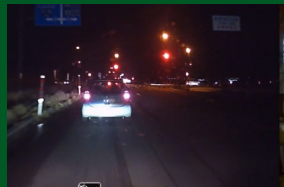

高画質録画

Full HD (1920×1080) / 最大約200万画素

3.0inch液晶搭載

※画面は合成です。

WDR (逆光補正機能) 搭載

トンネル出口や夜間のテールランプなど明暗差がある被写体と背景をどちらも見やすいレベルに補正する機能。

白とび、黒つぶれ、逆光を防いで、ナンバープレートも夜間でもしっかり録画できます。

WDRなし