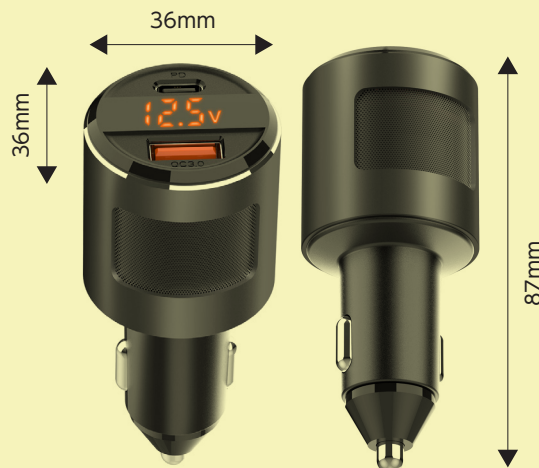

過電圧・過電流・ショートを保護

●重量:(約)54g

※充電用ケーブルは付属していません。

●充電する対象の機器、ケーブルの仕様によっては最大出力での充電ができない場合があります。
※本製品を使用する前に、接続する機器のバックアップを必ず取ってください。

製品特徴

- ●最大65Wの急速充電Type-Cポート・最大18WUSB Type-Aを搭載
- ●アルミニウム合金を使用した質感高いデザイン
- ●Type-C最大65W出力／Type-A最大18W出力
- ●iPhone／スマートフォン／ノートPC 等対応
- ●DC12V/24V車対応でトラックなどでも使える。
- ●車の出力電圧表示〈LEDディスプレイ搭載〉

製品仕様

製品型番 RA-SPCC
サイズ (約)H87×W36×D36mm
重量 (約)54g
素材 アルミニウム合金、ABS樹脂、ポリカーボネート
入力定格 DC12V/24V
出力定格 (USB Type-A) 5V/3A、9V/2A、12V/1.5A(最大出力18W)
(USB Type-C) 5V/3A、9V/3A、12V/3A、15V/3A、20V/3.25A(最大出力65W)
保護機能 過電圧、過電流、ショート、過熱、過放電、過充電
対応車種 日本車種(DC12V/24V車対応)

保証期間 6ヶ月
製造国 中国
J A N 4547035346414
メーカー希望小売価格 4,980円(税込)

ネット販売厳禁

セット内容

- ☐ カーチャージャー本体
- ☐ 取扱説明書／保証書

パッケージサイズ 約W55×H132×D45mm
パッケージ重量 74g
ミドルカートンサイズ 約W270×H142×D67mm
ミドルカートン重量 482g
ミドルカートン入数 6入
カートンサイズ 約W350×H270×D160mm
カートン重量 2.7kg
カートン入数 30入

株式会社池商 WEBサイト

●写真はイメージの為、実物とは多少異なる場合がございます。また、予告無くデザイン・仕様・カラー・価格等が一部変更する場合がございます。

お問い合わせ **IKESHO 株式会社 池商**

〒950-0162 新潟県新潟市江南区亀田大月2-465-5 TEL:025-383-0100 FAX:025-383-0108 <http://www.ikesho-n.jp/>
■ カスタマーセンター (受付時間:平日9:00~17:00 ※土・日・祝日を除く) TEL:025-383-0105 E-MAIL:support@ikesho-n.jp