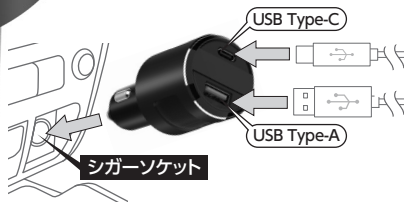

車の中でPC充電!

最大出力

65w

65w USB Type-C

18w USB Type-A

超
急速充電
スーパーパワーカーチャージャー

2デバイス
同時充電

12V/24V車対応

USB
Type-Cポート

デジタル
ディスプレイ

USB
Type-Aポート

5V/3A
9V/3A
12V/3A
15V/3A
20V/3.25A

最大出力
65W

5V/3A
9V/2A
12V/1.5A

最大出力
18W

車の出力電圧表示
LEDディスプレイ
搭載

素材:

- ・アルミニウム合金
- ・ABS樹脂
- ・ポリカーボネート

素材にアルミニウム合金を
使用した質感高いデザイン

USB Type-Cポート

USB Type-Aポート